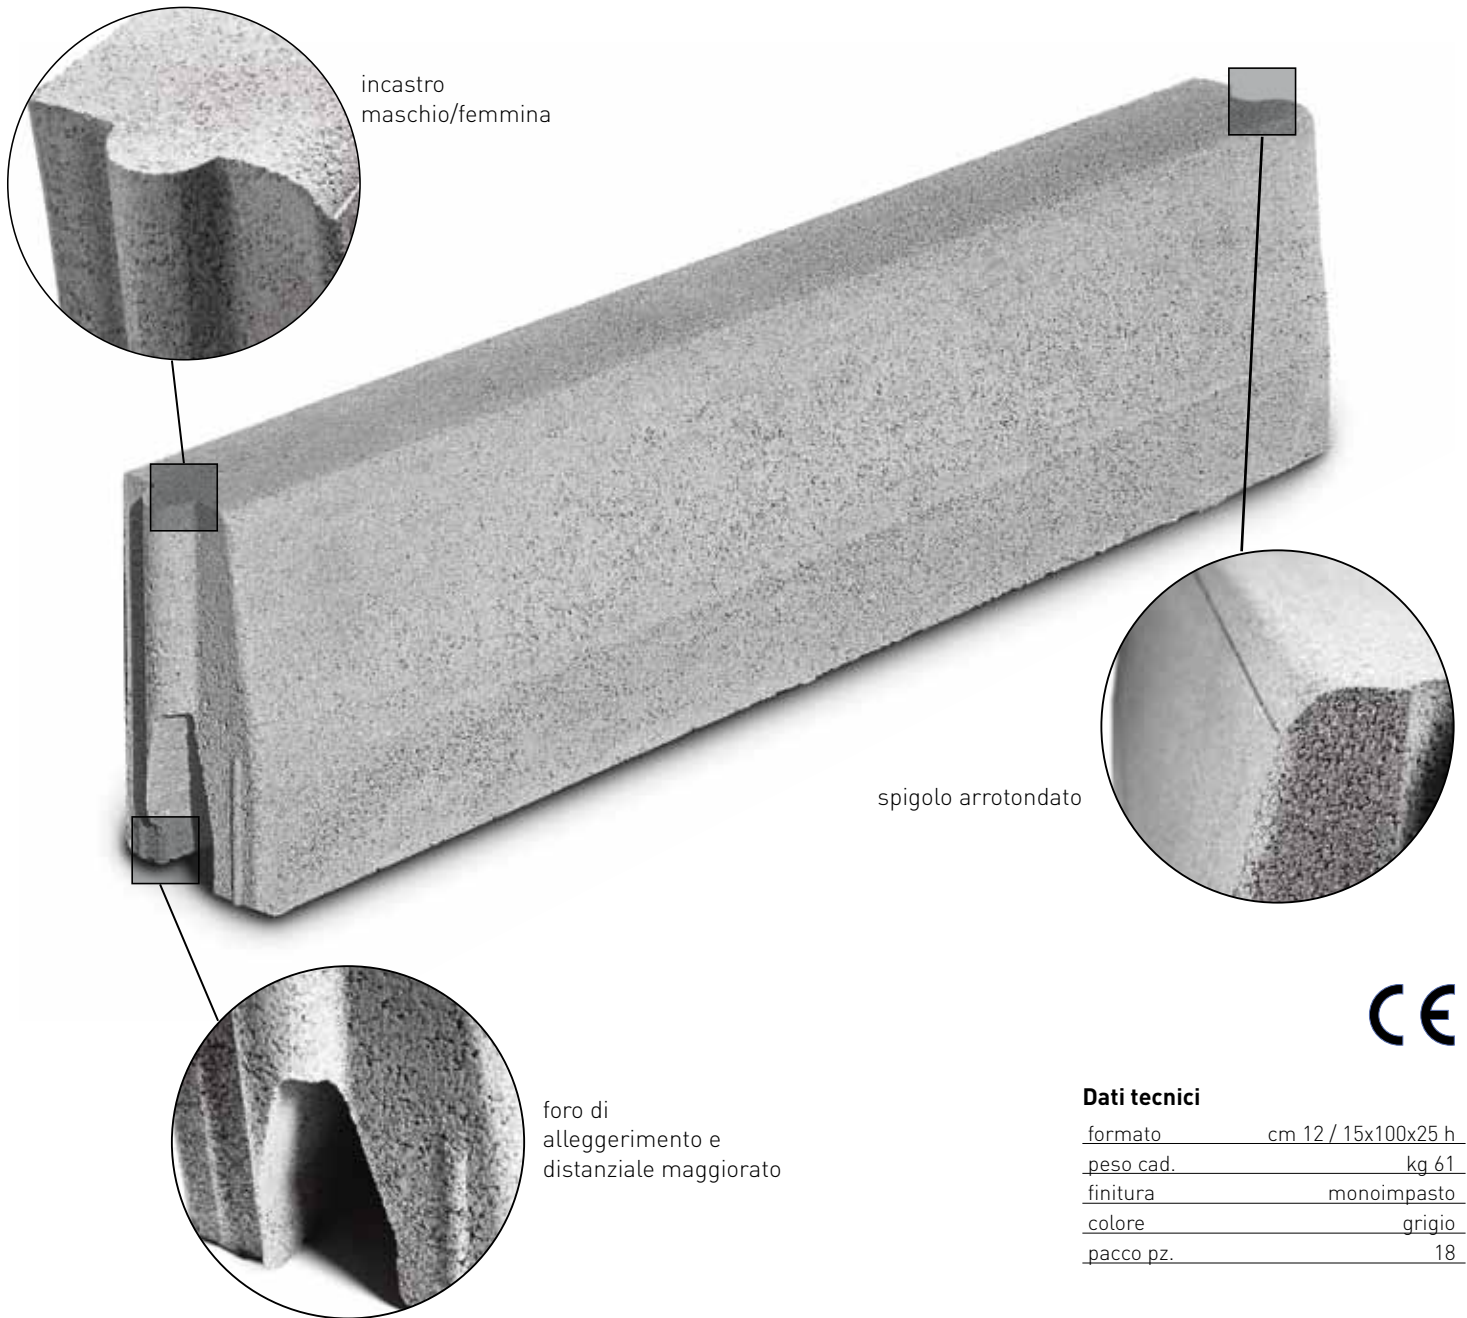

**CORDONATA STRADALE
C12/15 x 100 ALLEGGERITA**

MICHELETTO®
DESIGN THE FUTURE

Novità 2015!

PRODOTTO BREVETTATO

Micheletto amplia la gamma dei cordoli in calcestruzzo realizzando un nuovo prodotto studiato per migliorare le prestazioni dei manufatti stradali.

Dati tecnici

formato	cm 12 / 15x100x25 h
peso cad.	kg 61
finitura	monoimpasto
colore	grigio
pacco pz.	18

maggior resistenza rotazionale

Maggiore resistenza allo spostamento causato dalla spinta orizzontale esercitata dal passaggio ravvicinato delle gomme degli automezzi.

La particolare forma della base permette di ancorare il cordolo in calcestruzzo in modo tale da ottenere un maggiore grip con lo strato di posa sottostante.

Il nuovo Brevetto di Micheletto rivoluziona il mondo delle cordonate stradali. L'alleggerimento del peso, la forma ad incastro e i distanziali maggiorati migliorano la posa in opera e l'ancoraggio del manufatto

CORDONATA DA 33

formato cm 12 / 15x33x25 h
peso cad. kg 28
finitura monoimpasto
colore grigio

VOLTA TESTA

formato cm 40x40x7,5 / 13,5 h
peso cad. kg 55
finitura monoimpasto
colore grigio

CUNETTA RACCOGLI ACQUA