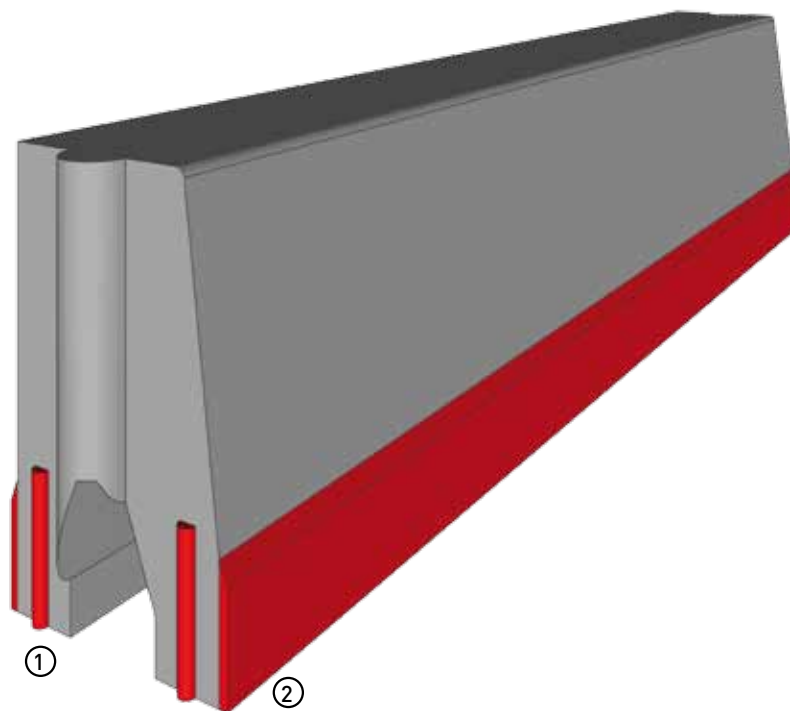

**CORDONATA STRADALE
C12/15 x 100 ALLEGGERITA**

MICHELETTO®
DESIGN THE FUTURE

Novità 2015!

PRODOTTO BREVETTATO

Micheletto amplia la gamma dei cordoli in calcestruzzo realizzando un nuovo prodotto studiato per migliorare le prestazioni dei manufatti stradali.

Dati tecnici

formato	cm 12 / 15x100x25 h
peso cad.	kg 61
finitura	monoimpasto
colore	grigio
pacco pz.	18

maggior resistenza rotazionale

Maggiore resistenza allo spostamento causato dalla spinta orizzontale esercitata dal passaggio ravvicinato delle gomme degli automezzi.

La particolare forma della base permette di ancorare il cordolo in calcestruzzo in modo tale da ottenere un maggiore grip con lo strato di posa sottostante.

Il nuovo Brevetto di Micheletto rivoluziona il mondo delle cordonate stradali. L'alleggerimento del peso, la forma ad incastro e i distanziali maggiorati migliorano la posa in opera e l'ancoraggio del manufatto

Accessori a completamento della gamma

BOCCA DI LUPO

formato cm 12 / 15x100x25 h
peso cad. kg 68
finitura monoimpasto
colore grigio

CORDONATA RIBASSATA

formato cm 12 / 15x100x13 h
peso cad. kg 40
finitura monoimpasto
colore grigio