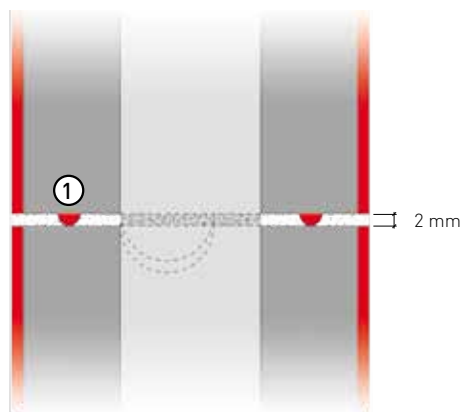

**CORDONATA STRADALE
C12/15 x 100 ALLEGGERITA**

MICHELETTO®
DESIGN THE FUTURE

Novità 2015!

PRODOTTO BREVETTATO

Micheletto amplia la gamma dei cordoli in calcestruzzo realizzando un nuovo prodotto studiato per migliorare le prestazioni dei manufatti stradali.

Dati tecnici

formato	cm 12 / 15x100x25 h
peso cad.	kg 61
finitura	monoimpasto
colore	grigio
pacco pz.	18

maggior resistenza rotazionale

Maggiore resistenza allo spostamento causato dalla spinta orizzontale esercitata dal passaggio ravvicinato delle gomme degli automezzi.

La particolare forma della base permette di ancorare il cordolo in calcestruzzo in modo tale da ottenere un maggiore grip con lo strato di posa sottostante.

Il nuovo Brevetto di Micheletto rivoluziona il mondo delle cordonate stradali. L'alleggerimento del peso, la forma ad incastro e i distanziali maggiorati migliorano la posa in opera e l'ancoraggio del manufatto