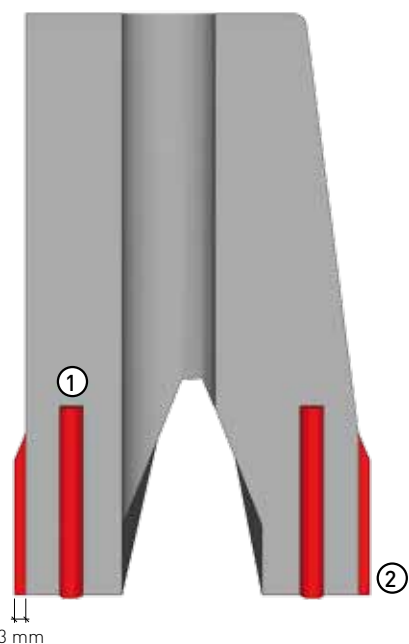

**CORDONATA STRADALE
C12/15 x 100 ALLEGGERITA**

MICHELETTO®
DESIGN THE FUTURE

Novità 2015!

PRODOTTO BREVETTATO

Micheletto amplia la gamma dei cordoli in calcestruzzo realizzando un nuovo prodotto studiato per migliorare le prestazioni dei manufatti stradali.

Dati tecnici

formato	cm 12 / 15x100x25 h
peso cad.	kg 61
finitura	monoimpasto
colore	grigio
pacco pz.	18

maggior resistenza rotazionale

Maggiore resistenza allo spostamento causato dalla spinta orizzontale esercitata dal passaggio ravvicinato delle gomme degli automezzi.

La particolare forma della base permette di ancorare il cordolo in calcestruzzo in modo tale da ottenere un maggiore grip con lo strato di posa sottostante.

Il nuovo Brevetto di Micheletto rivoluziona il mondo delle cordonate stradali. L'alleggerimento del peso, la forma ad incastro e i distanziali maggiorati migliorano la posa in opera e l'ancoraggio del manufatto

CORDONATA DA 33

formato cm 12 / 15x33x25 h
peso cad. kg 28
finitura monoimpasto
colore grigio

VOLTA TESTA

formato cm 40x40x7,5 / 13,5 h
peso cad. kg 55
finitura monoimpasto
colore grigio

CUNETTA RACCOGLI ACQUA