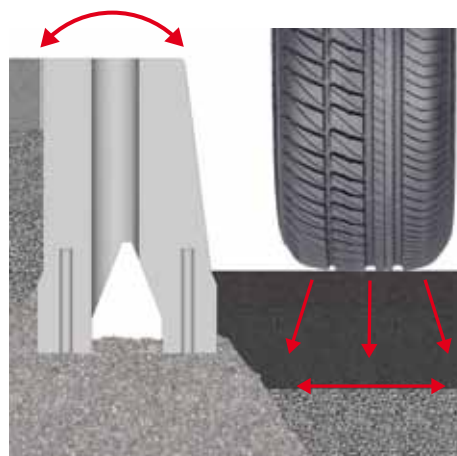

**CORDONATA STRADALE
C12/15 x 100 ALLEGGERITA**

MICHELETTO®
DESIGN THE FUTURE

Novità 2015!

PRODOTTO BREVETTATO

Micheletto amplia la gamma dei cordoli in calcestruzzo realizzando un nuovo prodotto studiato per migliorare le prestazioni dei manufatti stradali.

Dati tecnici

formato	cm 12 / 15x100x25 h
peso cad.	kg 61
finitura	monoimpasto
colore	grigio
pacco pz.	18

maggior resistenza rotazionale

Maggiore resistenza allo spostamento causato dalla spinta orizzontale esercitata dal passaggio ravvicinato delle gomme degli automezzi.

La particolare forma della base permette di ancorare il cordolo in calcestruzzo in modo tale da ottenere un maggiore grip con lo strato di posa sottostante.

Il nuovo Brevetto di Micheletto rivoluziona il mondo delle cordonate stradali. L'alleggerimento del peso, la forma ad incastro e i distanziali maggiorati migliorano la posa in opera e l'ancoraggio del manufatto

CORDONATA DA 33

formato cm 12 / 15x33x25 h
peso cad. kg 28
finitura monoimpasto
colore grigio

VOLTA TESTA

formato cm 40x40x7,5 / 13,5 h
peso cad. kg 55
finitura monoimpasto
colore grigio

CUNETTA RACCOGLI ACQUA